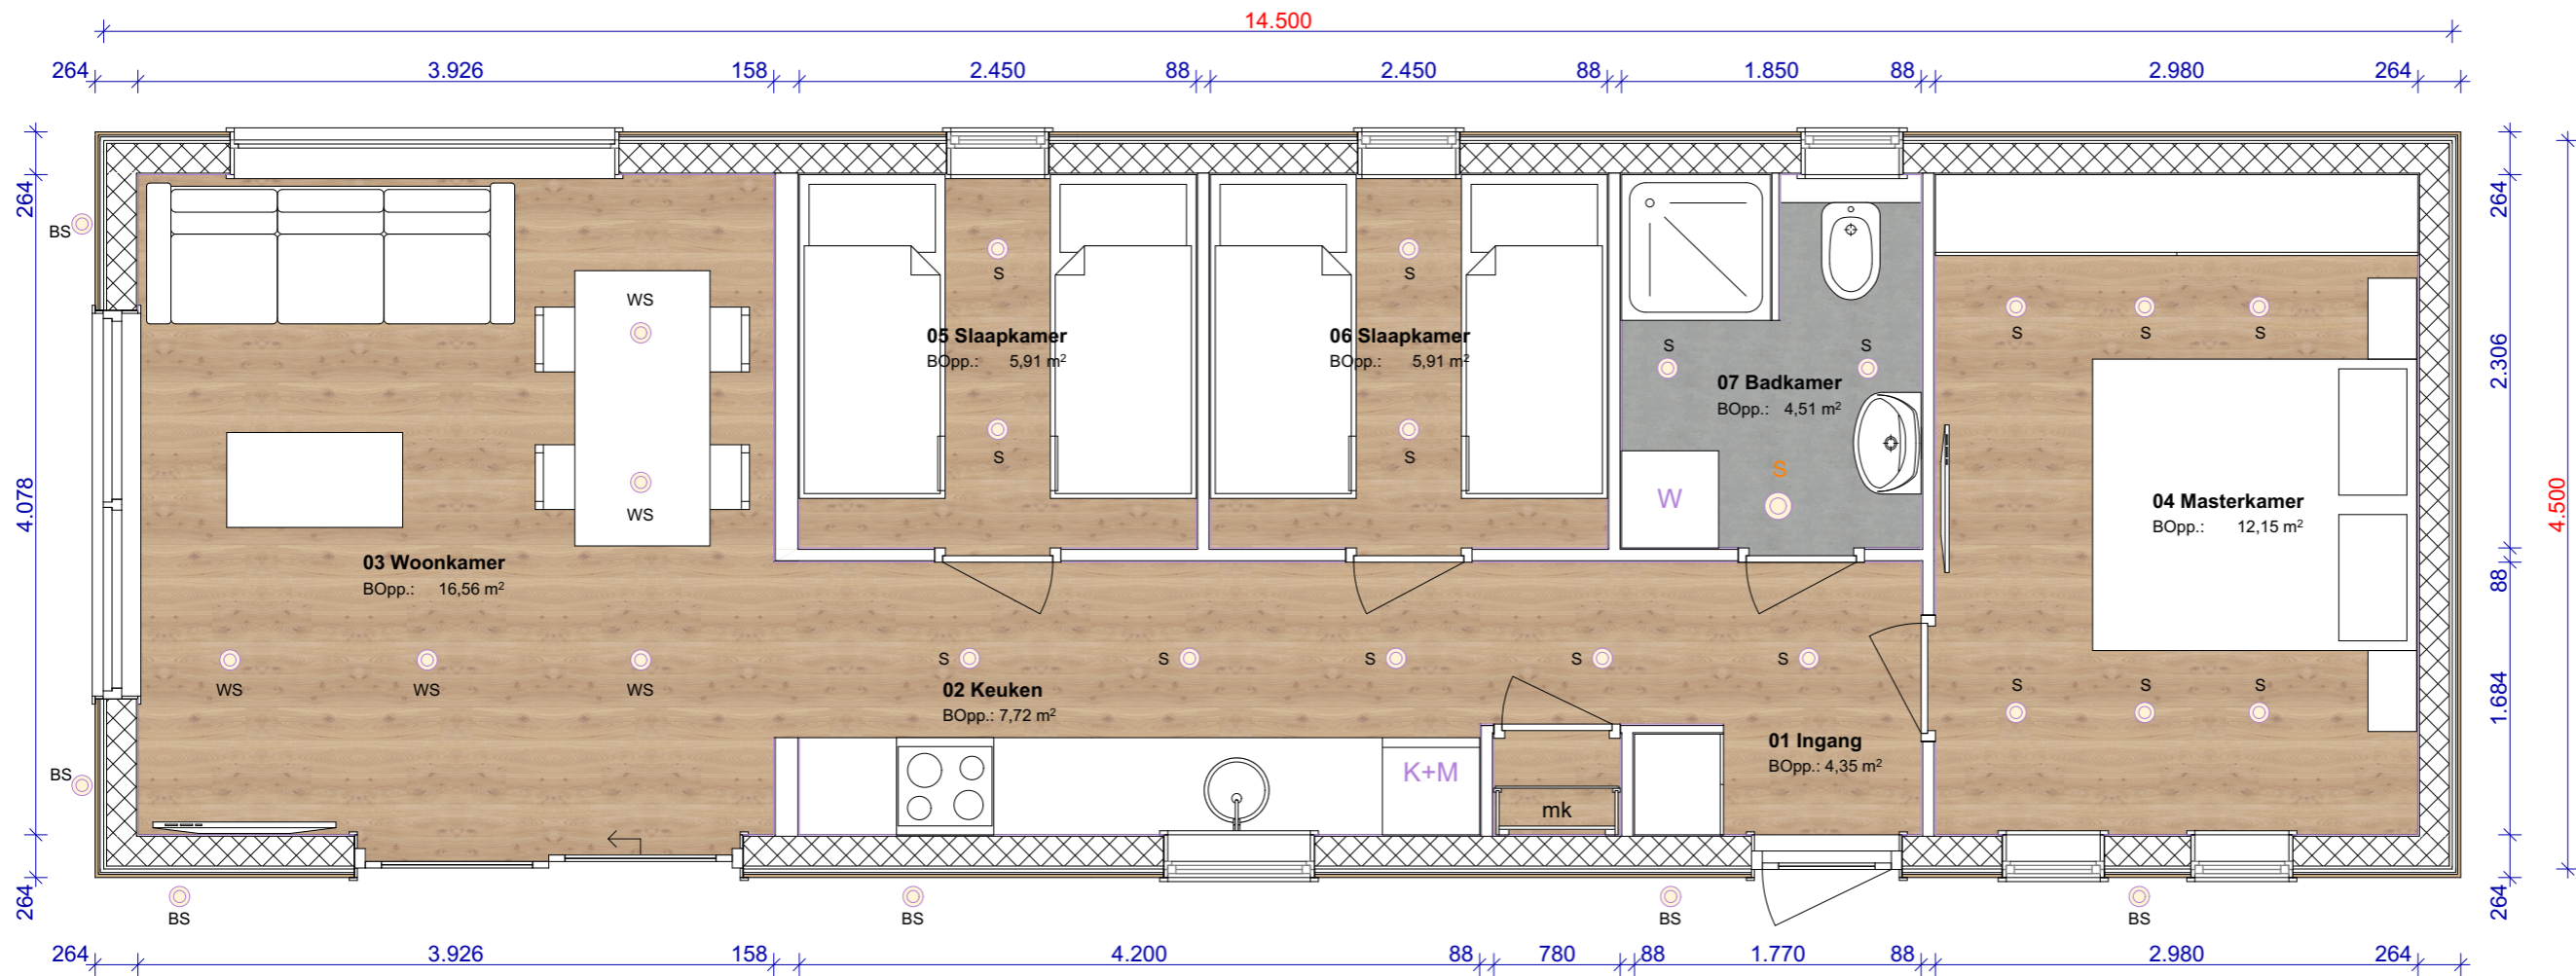

Voorgevel

Linkergevel

Rechtergevel

Achtergevel

Begane grond

- Renvooi:**
- Chalet x3 slaapkamer
 - (x2) woonkamer Links kavel 10-16
 - (x2) woonkamer Rechts kavel 2-8
 - + Berging per kavel 2.0x3.0m bopp.6.0m²